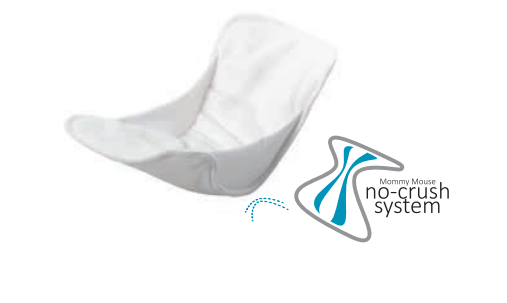

PIELUSZKA KIESZONKA SILKY

Pieluszka Kieszonka SILKY, z kieszenią z atłasu bambusowego, doskonała dla rodziców, którzy lubią ten rodzaj pieluszki, a dziecko wymaga obecności materiałów naturalnych przy skórze.

WKŁADY NATURA LINE

Frotta bambusowa i certyfikowana bawełna wchodzące w skład wkładów są niebielone, zupełnie niebarwione, całkowicie naturalne. Wkłady Natura Line doskonale oddychają i zapewniają optymalną temperaturę wewnątrz pieluszki. Posiadają certyfikaty dla niemowląt OEKO TEX Standard 100 i Bezpieczny dla dziecka.

wkład SIO Natura Line (wkład do pieluszki SIO/System)
Rozmiar S/M i L/XL

wkład Natura Line do otulaczy
Rozmiar S, M i L

WKŁADY SILKY

SILKY (atłas bambusowy) jest wyjątkowo delikatny, jedwabisty, nie podrażnia delikatnej skóry noworodków i dzieci z problemami skórnymi i dlatego zastosowaliśmy go w wyjątkowych wkładach.

wkład SIO Travel SILKY z systemem no-crush, przeznaczony na długie spacery, wyjazdy i urlopy.

wkład NEWBORN SILKY, delikatny atłas bambusowy chroni skórę noworodka przed otarciami i podrażnieniami

wkład JUNIOR SILKY, delikatny atłas bambusowy chroni skórę dziecka przed otarciami i podrażnieniami