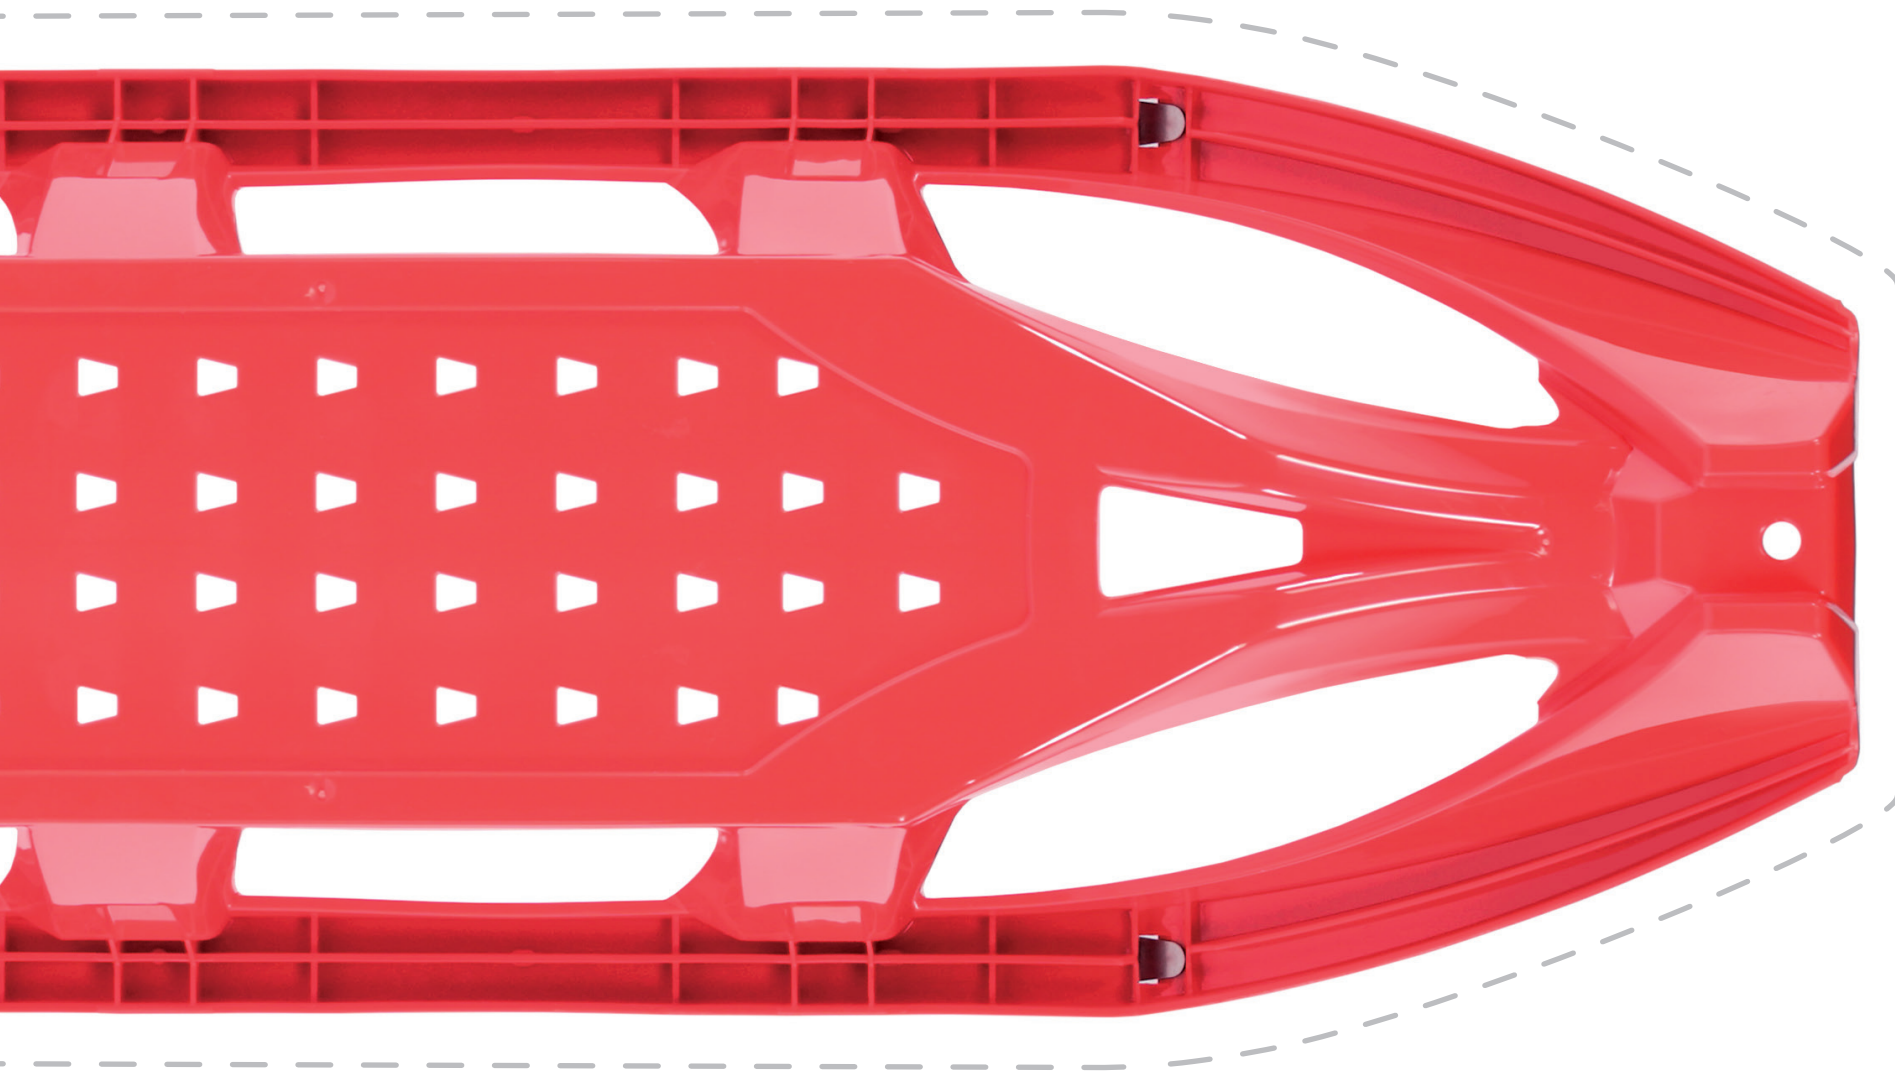

BULLET CONTROL sledge

		ISPC
	3005U	5905197190822
	361C	5905197069739
	1788C	5905197069746
	assembled	18
	assembled	594

SEAT 1
chair

T O T A L 430 mm

Bullet + Seat 1

Bullet Control + Seat 1

		ISEAT1
	3005U	5905197190938
	361C	5905197094182
	1788C	5905197094199
	assembled	200
	assembled	6600